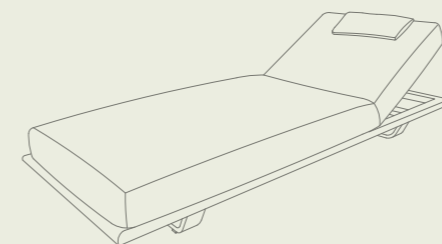

AWARD WINNING DESIGN

Good design award / RED DOT, China

IDA design awards, Bronze award, Los Angeles, USA

Muse design awards, Silver award, New York, USA

Core77 design awards, Design distinction, New York, USA

Les Grands Prix Du Design, Silver award, Montreal, Canada

CIDEA design awards, Silver award, Adelaide, Australia

Good design award