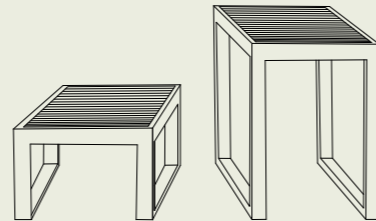

### teak table

**dimensions low:** 75 (w) x 37,5 (d) x 27 (h) cm

**high:** 75 (w) x 37,5 (d) x 53 (h) cm

**material** aluminium, teak

**frame**   white / charcoal

12095026	STAY flex high table white
12095027	STAY flex low table white
12095133	STAY flex high table charcoal
12095134	STAY flex low table charcoal