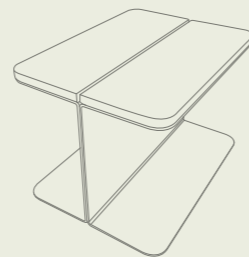

### teak table

**dimensions low:** 75 (w) x 37,5 (d) x 27 (h) cm

**high:** 75 (w) x 37,5 (d) x 53 (h) cm

**material** aluminium, teak

**frame**   white / charcoal

12095026	STAY flex high table white
12095027	STAY flex low table white
12095133	STAY flex high table charcoal
12095134	STAY flex low table charcoal

### teak side table

**dimensions** 40 (w) x 28,5 (d) x 30 (h) cm

**material** aluminium, teak

**frame**   white / charcoal

12095054	STAY flex teak side table charcoal
12095065	STAY flex teak side table white