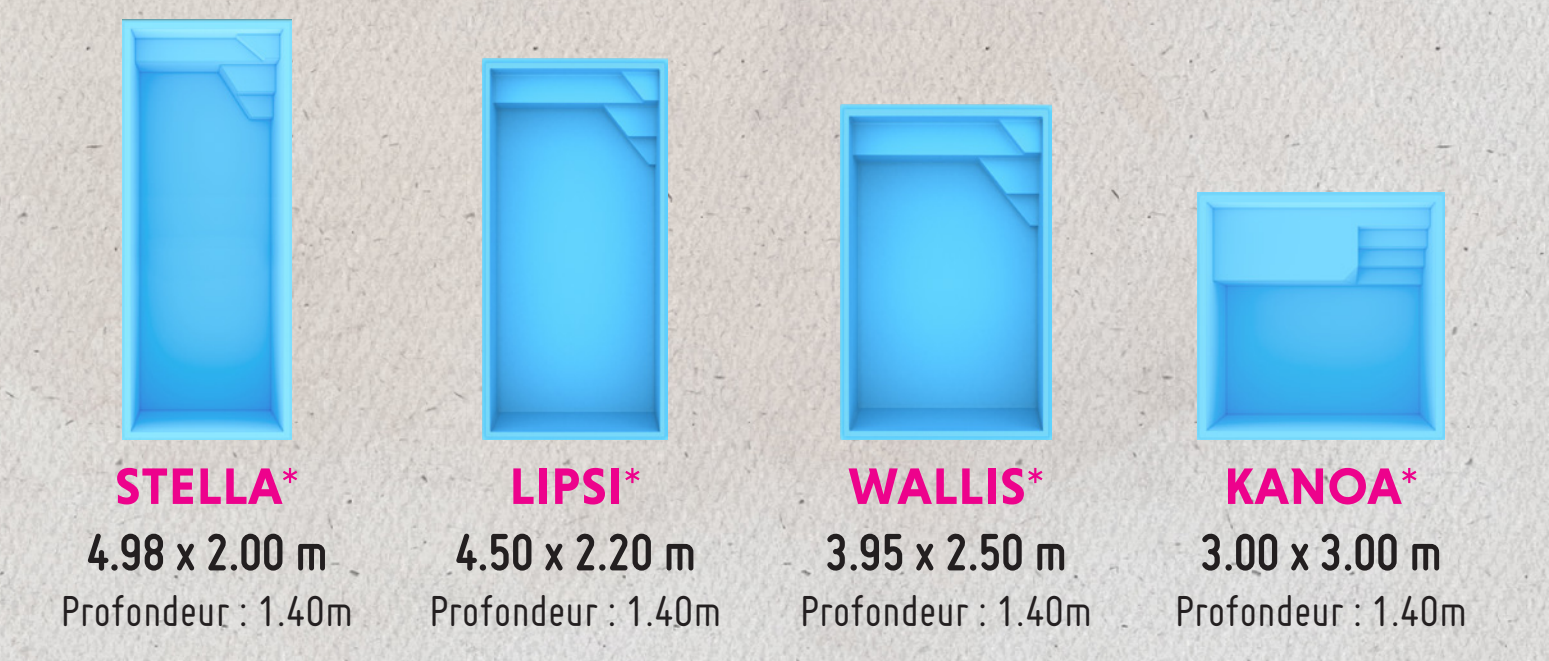

44 MODÈLES
5 COLORIS

2 MODÈLES PRESTIGE

4 MODÈLES FOND PLAT **-10 m²**

19 MODÈLES FOND PLAT *Possible d'accueillir le système de filtration : paroi filtrante et bloc filtrant

LARGE PLAGE

+ KANOA
ci-dessus

12 MODÈLES COUVERTURE IMMERGÉE **Ajouter 0,95m de coffre à la longueur

5 MODÈLES FOND INCLINÉ

2 MODÈLES FORME LIBRE

IDÉALES POUR LES PETITS ESPACES