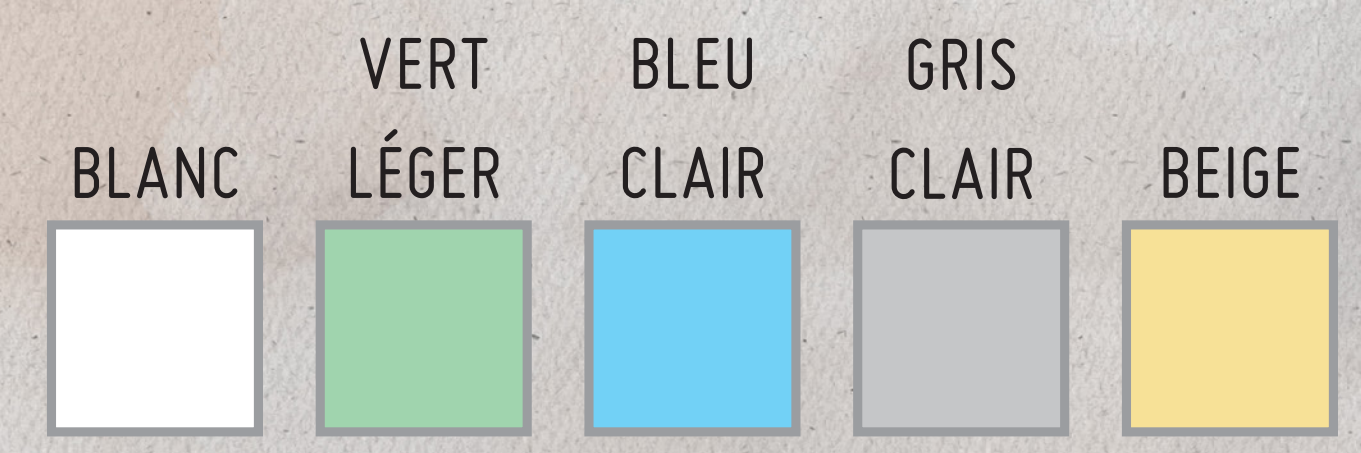

44 MODÈLES
5 COLORIS

2 MODÈLES PRESTIGE

4 MODÈLES FOND PLAT **-10 m²**

19 MODÈLES FOND PLAT *Possible d'accueillir le système de filtration : paroi filtrante et bloc filtrant

LARGE PLAGE

+ KANOA
ci-dessus

12 MODÈLES COUVERTURE IMMERGÉE **Ajouter 0,95m de coffre à la longueur

5 MODÈLES FOND INCLINÉ

2 MODÈLES FORME LIBRE

IDÉALES POUR LES PETITS ESPACES