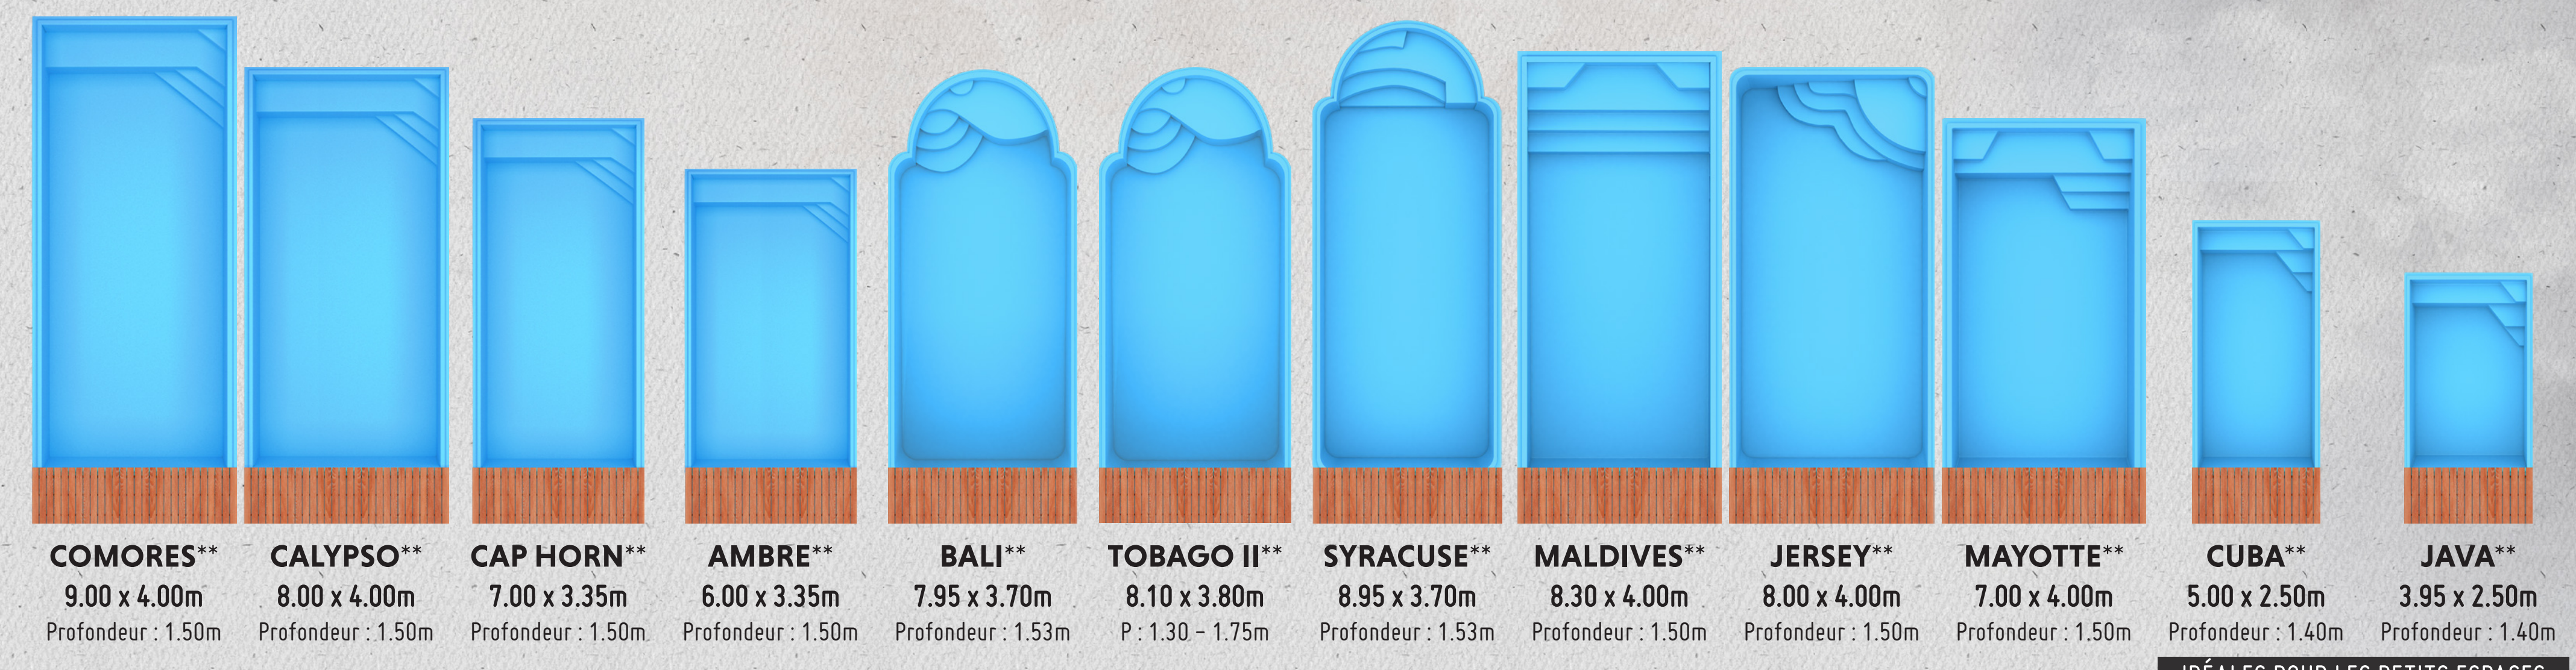

44 MODÈLES
5 COLORIS

2 MODÈLES PRESTIGE

4 MODÈLES FOND PLAT **-10 m²**

19 MODÈLES FOND PLAT *Possible d'accueillir le système de filtration : paroi filtrante et bloc filtrant

LARGE PLAGE

+ KANOA
ci-dessus

12 MODÈLES COUVERTURE IMMERGÉE **Ajouter 0,95m de coffre à la longueur

5 MODÈLES FOND INCLINÉ

2 MODÈLES FORME LIBRE

IDÉALES POUR LES PETITS ESPACES