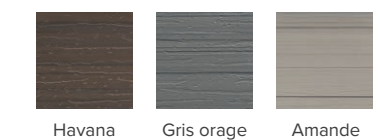

COLLECTION HIGHLIFE®

Ce que nous faisons de mieux pour libérer le meilleur en vous. Des massages incomparables, une efficacité énergétique de premier plan et une eau cristalline pour une expérience d'hydrothérapie ultime.

COQUE

HABILLAGE

COUVERTURE

COLLECTION LIMELIGHT®

Élevez votre expérience de spa grâce à l'équilibre parfait entre la forme, la fonction et la valeur.

COQUE

HABILLAGE

COUVERTURE

COLLECTION HOT SPOT®

La qualité, l'innovation et la performance que vous pouvez attendre d'un spa Hot Spring, adapté à votre budget.

COQUE

HABILLAGE

COUVERTURE