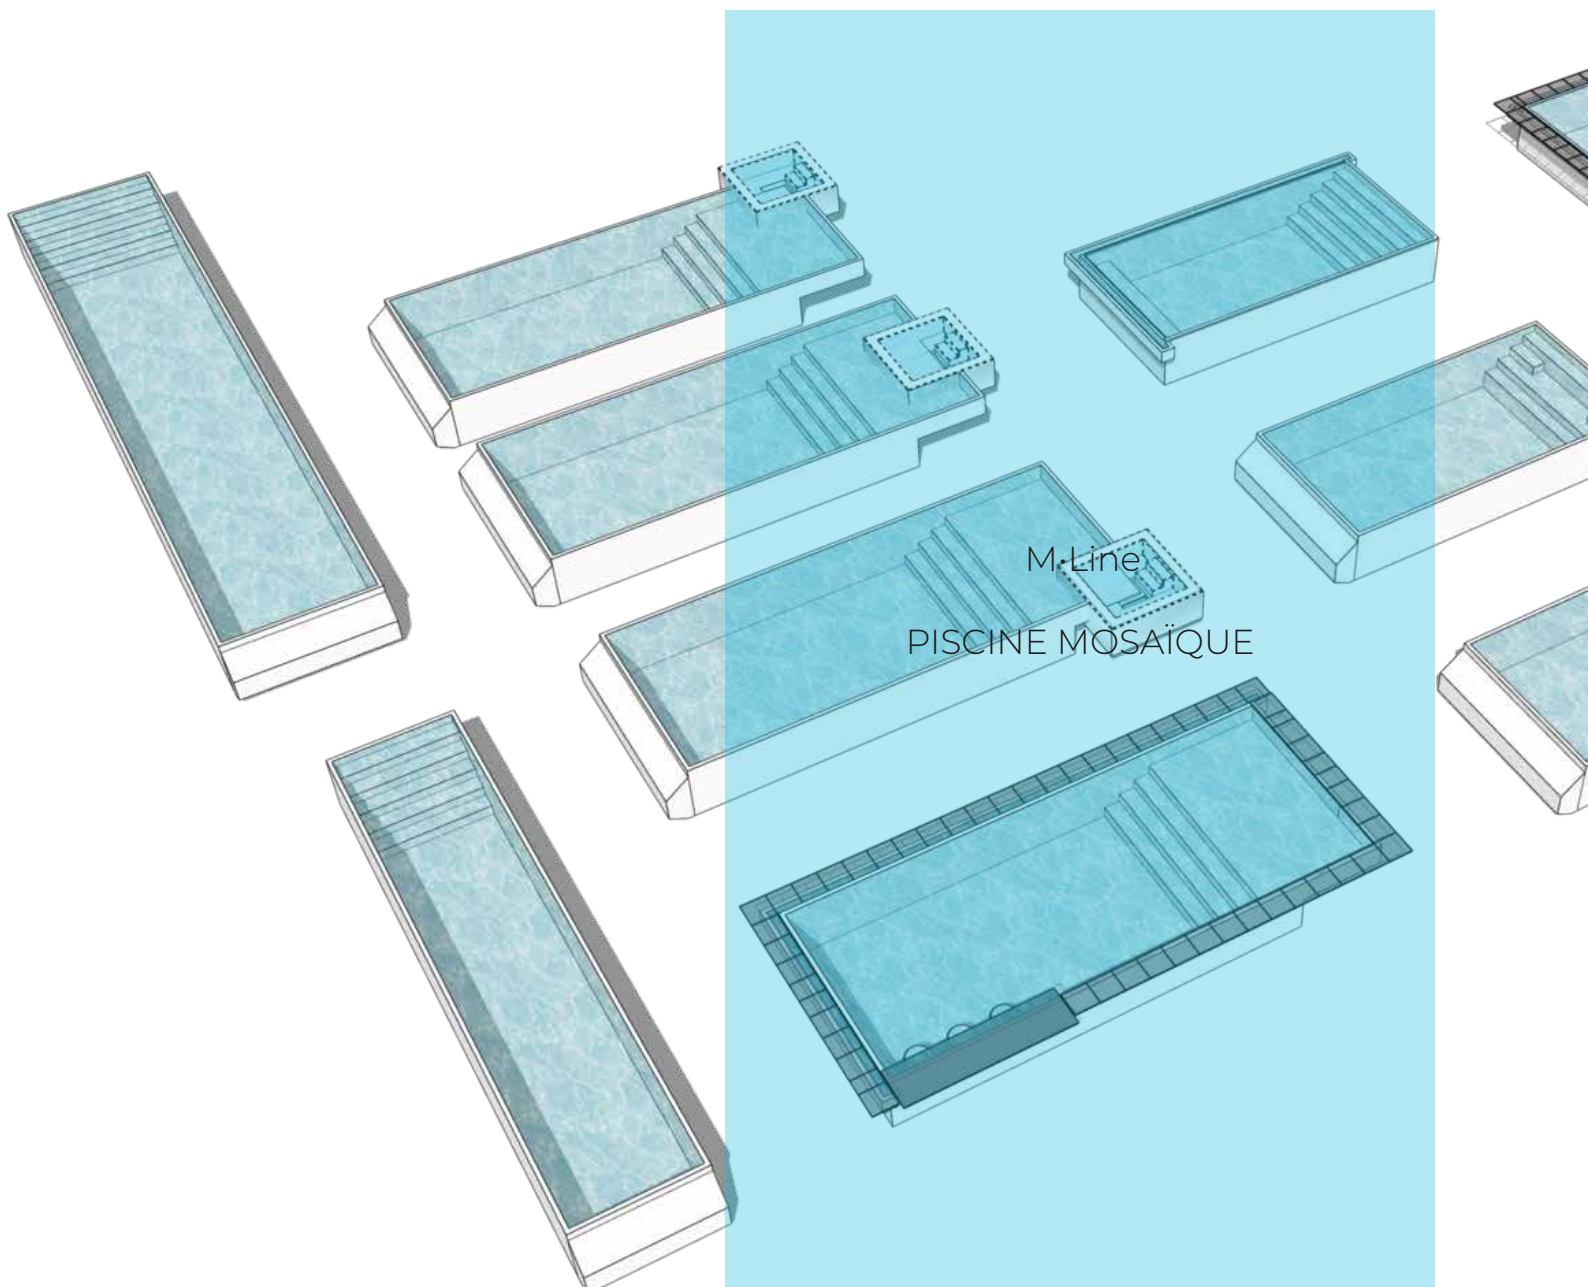

PISCINE

Piscine privée ou bassin professionnel, intérieure ou extérieure, chaque projet est étudié pour vous apporter une réponse adaptée à vos souhaits.

D-Line
PISCINE PRÉFABRIQUÉE

Les piscines préfabriquées de la gamme D-Line par RivieraPool offrent une élégance intemporelle et une conception pensée pour un confort optimal. Fabriquées en matériaux haut de gamme, elles s'intègrent harmonieusement dans tout type d'espace extérieur grâce à leurs lignes épurées et leur design moderne.

Préassemblées en usine pour garantir une installation rapide et un rendu parfait, ces piscines se déclinent en plusieurs dimensions et finitions.

M-Line
PISCINE MOSAÏQUE

Les piscines préfabriquées de la gamme M-Line par RivieraPool se distinguent par leurs finitions en mosaïque, apportant une touche d'élégance artisanale à votre espace extérieur. Chaque modèle incarne un design raffiné, où le luxe s'allie à la praticité. Préassemblées pour une installation rapide, ces piscines offrent une personnalisation au niveau des couleurs de mosaïque, permettant de créer un bassin unique qui reflète votre style.

C-Side

MINI PISCINE

Les mini-piscines C-Side par RivieraPool combinent le meilleur d'un spa et d'une piscine pour créer un espace de bien-être compact et polyvalent. Conçues pour être utilisées toute l'année, elles sont équipées d'un système de chauffage et de jets d'ambiance relaxants.