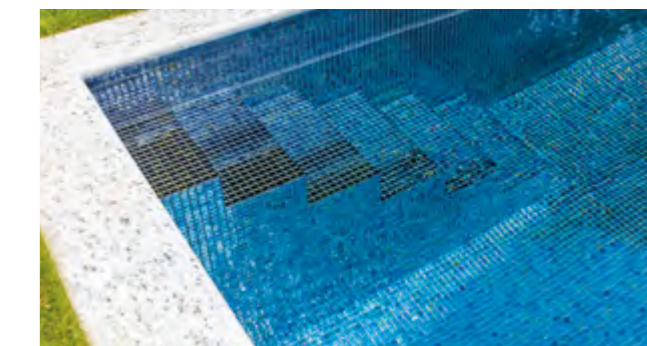

NOTRE PROMESSE

- Nous maîtrisons chaque détail de votre piscine et garantissons longévité esthétique et fonctionnelle.
- Nos Pro Partners assurent un service expert localement – pour l'entretien ou les questions concernant votre système piscine.