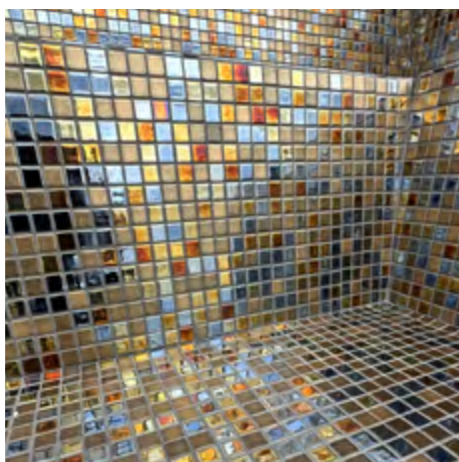

Infinité de design avec la mosaïque de verre

SURFACES MOSAÏQUE D'EXCEPTION

La mosaïque de verre est l'un des matériaux les plus durables et luxueux pour les surfaces de piscine. Chaque petit carreau réfléchit la lumière d'une manière unique – créant des effets chromatiques variables selon l'angle et la luminosité.

Cette diversité engendre une surface d'eau vivante et sublime l'environnement global du bassin. Choisissez parmi cinq collections Ezarri, l'un des principaux fabricants européens de mosaïque. Ces carreaux sont extrêmement robustes disponibles en une infinité de modèles.

Du style pierre de la série ZEN aux reflets irisés des gammes IRIDESCENT, METAL, SPACE ou COCKTAIL – le résultat est éblouissant.

Sur demande, nous travaillons aussi avec votre mosaïque, si elle remplit nos critères techniques.

www.ezarri.com

Choisissez parmi 5 excellentes séries d'Ezarri...

Zen

Cocktail

Iridescent

Metal

Remarque : les techniques d'impression peuvent entraîner des différences dans les différences de couleurs par rapport à la mosaïque originale sont possibles.

Space

Format mosaïque : 25 x 25 mm

Autres couleurs et collections disponibles sur demande (supplément possible).