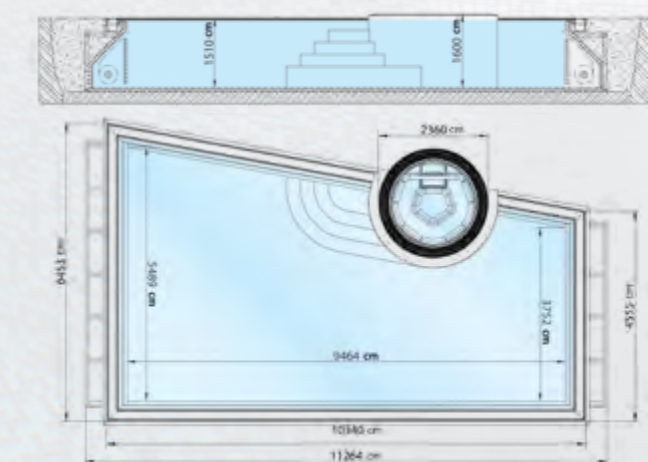

DESSIN TECHNIQUE