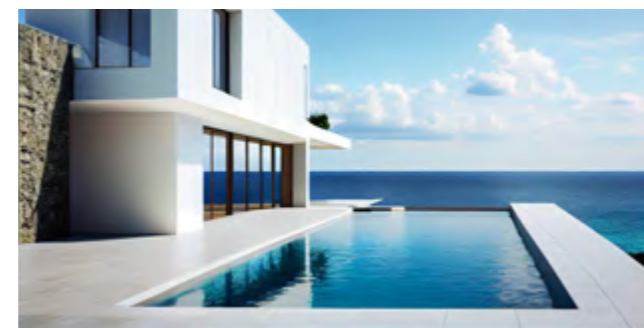

Imaginez votre espace bien-être

Impliquez - vous dans le processus. Le meilleur moyen de concrétiser votre rêve est une planification professionnelle. Chaque détail est pensé – surtout ceux qui feront vraiment la différence.

Nous réalisons un plan technique intégrant toutes les caractéristiques de votre future piscine. Ce plan facilite budgétisation, choix d'agencement et coordination architecturale. Votre architecte reçoit un format numérique conforme.

Commencez par collecter idées : plans au sol, zones fonctionnelles, sauna, spas

ou espaces lounge – tout est possible. Élaborez un concept à soumettre à votre responsable projet. Avec les bons outils, votre piscine intérieure ou extérieure peut être visualisée très tôt dans le projet.

En fonction de votre jardin ou de votre espace bien-être, nous créons des rendus intégrant matériaux et effets lumineux. Même un croquis ou une planche des tendances peut être utile. Demandez ces options à votre responsable projet.

En fonction de votre jardin ou spa, nous créons des rendus intégrant matériaux et effets lumineux. Même un croquis ou planche des tendances peut être utile. Demandez ces options à votre responsable projet.