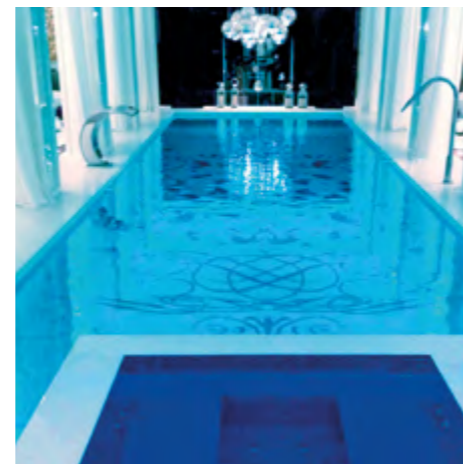

Infinité de design avec la mosaïque de verre

ARTISANAT DANS L'ESPACE SPA

Le fabricant italien SICIS est mondialement reconnu pour son excellence artistique. Basée à Ravenne, en Italie du Nord, SICIS produit ses propres mosaïques en verre, à partir de matières premières locales, dans ses fours internes. Avec une palette d'environ 1.000 couleurs et une grande variété de formes, les possibilités de création sont quasiment illimitées.

SICIS symbolise l'artisanat mosaïque au plus haut niveau.

Pour vous guider, nous avons sélectionné 84 couleurs des gammes Murano Smalto, Iridium et Natural. De plus, 18 mélanges exclusifs ont été développés en partenariat avec RivieraPool. Un projet plus audacieux en tête ?

Nous pouvons proposer d'autres couleurs et collections sur demande.

Avec SICIS, vos rêves de design deviennent réalité.