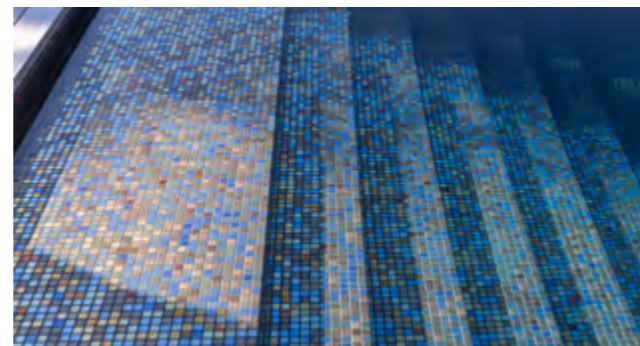

## La fascination de la mosaïque ...

La mosaïque en verre est l'une des finitions les plus élégantes et durables du design de piscine contemporaine. Son attrait unique réside dans sa polyvalence et son esthétique vibrante. Les couleurs intenses et les reflets lumineux confèrent à chaque bassin une ambiance particulière. La mosaïque évoque la personnalisation et l'expression artistique. Depuis des décennies, nous intégrons des surfaces en mosaïque à nos collections –

mosaïques haut de gamme d'Ezarri ou créations exclusives du prestigieux fabricant italien Sicis. Qu'il s'agisse de spas luxueux, de piscines privées ou de vastes espaces bien-être, la mosaïque de verre offre des possibilités quasi infinies. La vaste palette de couleurs permet même la réalisation d'ornements personnalisés et de motifs artistiques.

## La Glass Mosaic Line de RivieraPool ...

Ce concept incarne notre vision de la piscine préfabriquée moderne : un design épuré et intelligent, intégrant tout le nécessaire pour une piscine contemporaine. Entièrement personnalisée selon vos souhaits, et fabriquée intégralement en interne grâce à des technologies de pointe. Cet exemple présente une piscine simple mais élégante, adossée à un pool-house. Le séjour offre une vue dégagée sur le

bassin et le jardin. D'une dimension de 8,00 x 3,50 m, elle est habillée de mosaïque Ezarri. Le fin carrelage et la lumière réfléchi à la surface créent un effet naturel dans un univers moderne. La structure est constituée d'époxy-acrylate multicouche renforcée par de la fibre de verre. La mosaïque est posée sur colle époxy et jointoyée avec précision. Le résultat : une surface sans faille, durable