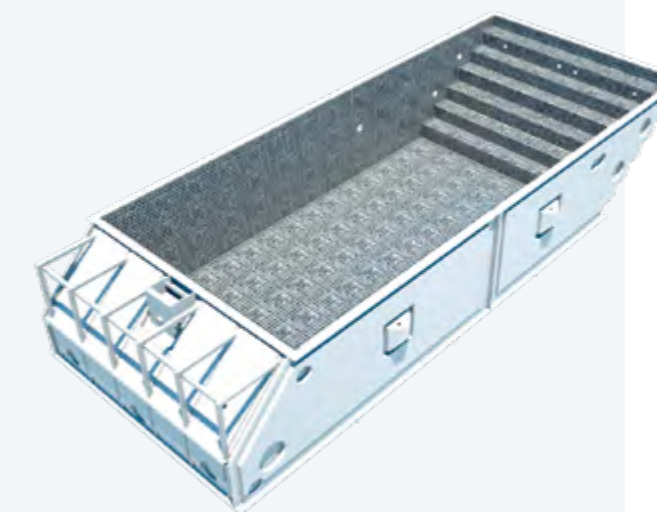

NOTRE PROMESSE

- Nous maîtrisons chaque détail de votre piscine et garantissons longévité esthétique et fonctionnelle.
- Nos Pro Partners assurent un service expert localement – pour l'entretien ou les questions concernant votre système piscine.