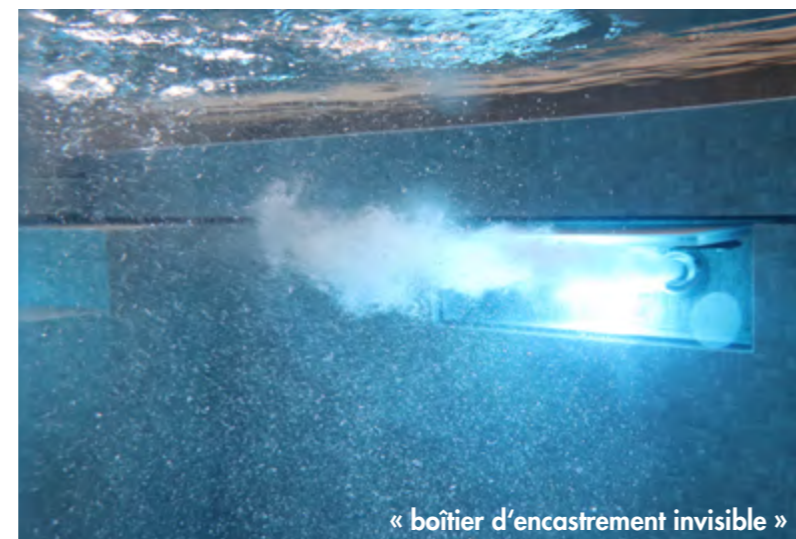

SYSTÈMES DE NAGE À CONTRE-COURANT – TWINJET & TRIJET

RivieraPool a développé ses premiers systèmes de nage à contre-courant dans les années 1980. Ces unités puissantes et fiables restent des références du secteur.

Que ce soit Twinjet (double jet) ou Trijet (triple jet) – les deux permettent une nage forte contre le courant.

Pour les piscines MLine, nous proposons une version encastrée : Le caisson invisible, mêlant design et fonctionnalité, se couvre de mosaïque et s'encadre d'acrylique éclairé. Il n'apparaît qu'en fonctionnement – s'élevant en douceur à l'activation.