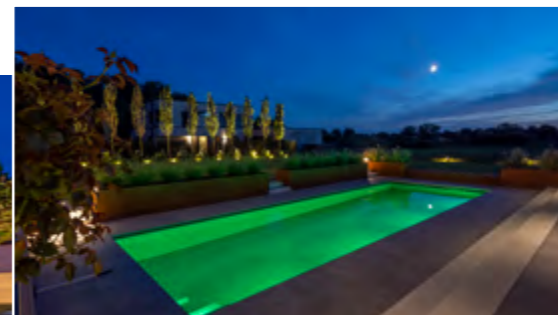

Design, fonctionnalité et qualité

Les piscines MLine offrent un niveau d'eau élevé unique et combinent qualité durable, performance énergétique et plaisir de baignade.

La structure repose sur une construction « sandwich » en fibre de verre haut de gamme, personnalisée par une finition en mosaïque. Les surfaces réfléchissantes sont la signature d'une culture de baignade raf-

finée – valorisant entraînement et relaxation mentale. Nos mosaïques, issues de diverses collections, offrent un vaste éventail de possibilités créatives. Le design se caractérise par des lignes épurées et des proportions équilibrées. Le niveau d'eau surélevé s'intègre harmonieusement au paysage.

Découvrez l'éclat coloré de la mosaïque de verre sur :

www.ezarri.com

ezarri

MLine RivieraPool