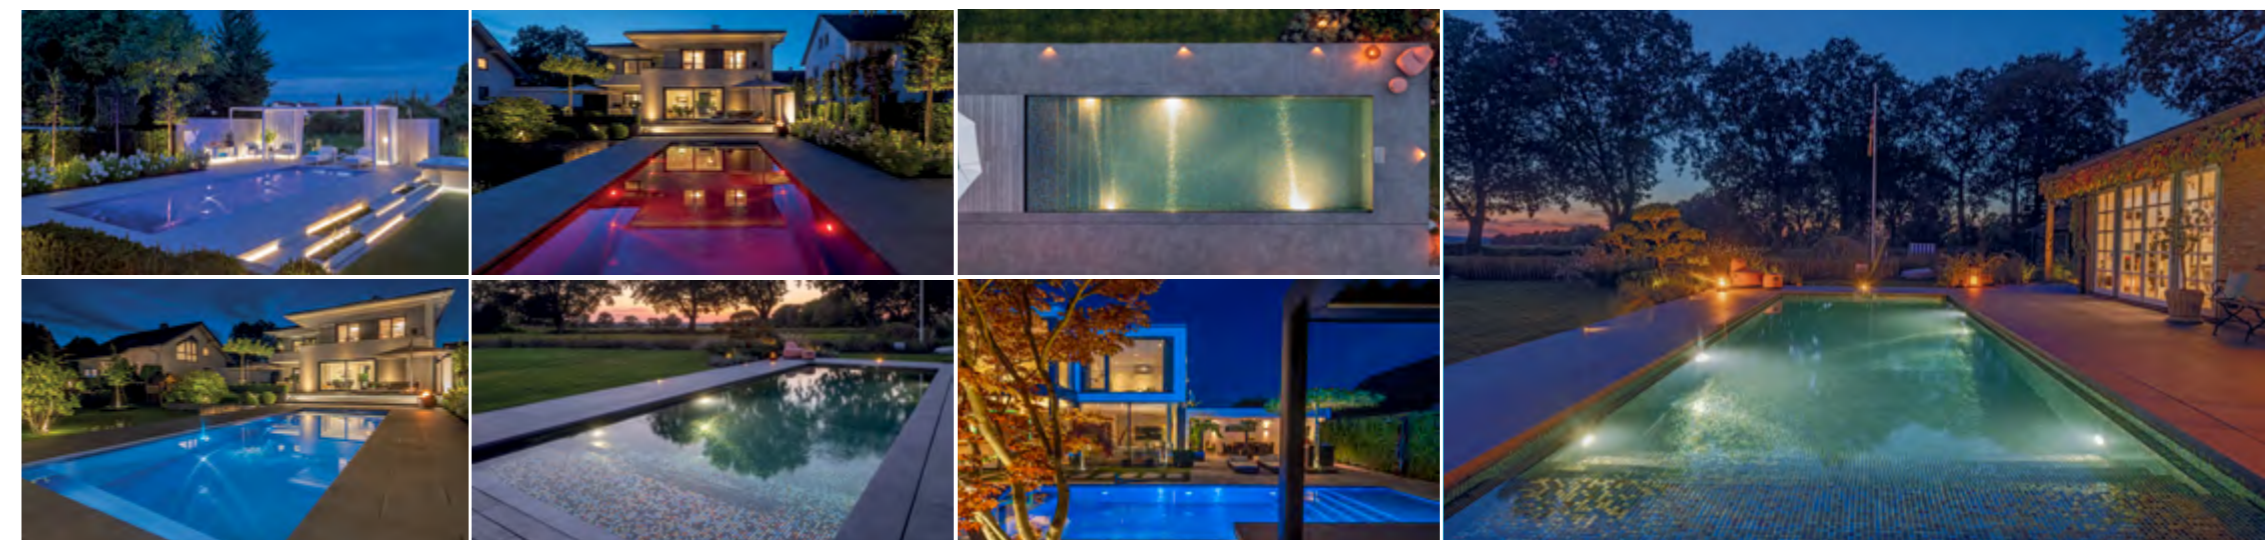

ÉCLAIRAGE

La lumière joue un rôle primordial dans l'ambiance de votre espace piscine. Une lumière subaquatique chaude sublime l'eau et se réfléchit doucement sur les surfaces environnantes – murs, végétation, pergolas – créant une scène immersive et féerique.

Un éclairage ciblé peut mettre en avant des zones spécifiques du bassin. Des spots d'escalier produisent des effets d'ombre et de

lumière saisissants. L'eau illuminée fait vivre le mouvement. Des éclairages colorés offrent diversité : LED blanc chaud ou effets multicolores. Un télécommande permet de choisir l'ambiance souhaitée.

L'éclairage immergé augmente la sécurité et améliore la visibilité. Des spots discrets intégrés aux escaliers facilitent l'entrée et la sortie – à toute heure. L'éclairage le long du

rebord de sécurité du volet crée un effet de nuit tout à fait unique. La lumière a une puissance émotionnelle – rien n'est plus invitant qu'une piscine magnifiquement illuminée la nuit.