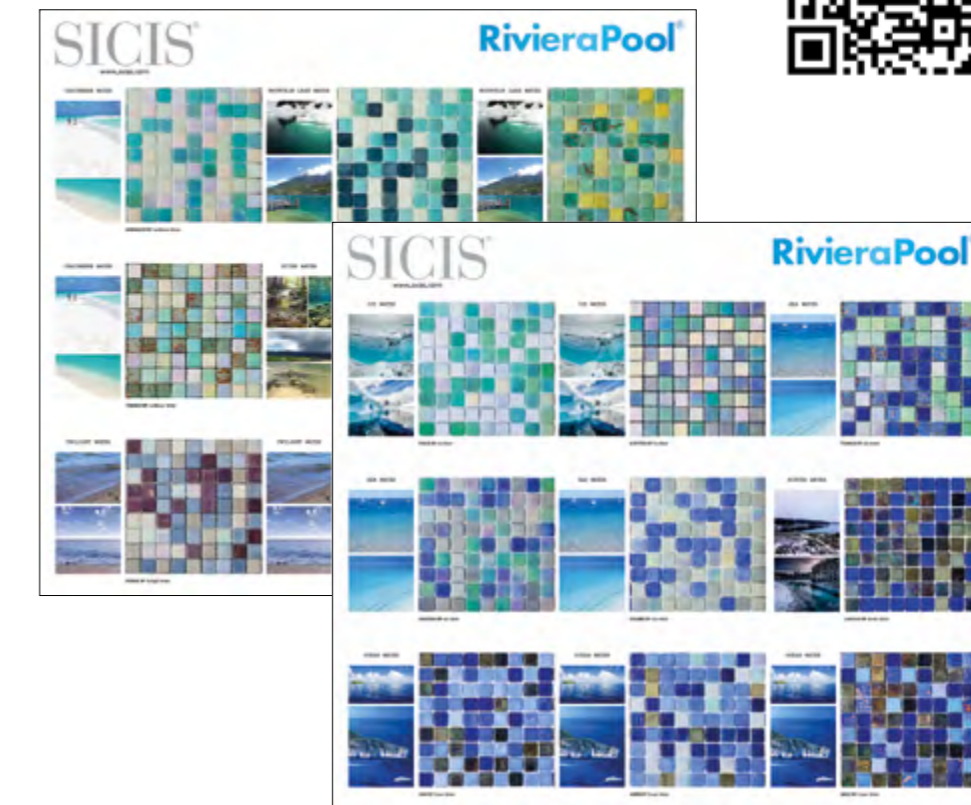

### ARTISANAT DANS L'ESPACE SPA

Le fabricant italien SICIS est mondialement reconnu pour son excellence artistique. Basée à Ravenne, en Italie du Nord, SICIS produit ses propres mosaïques en verre, à partir de matières premières locales, dans ses fours internes. Avec une palette d'environ 1.000 couleurs et une grande variété de formes, les possibilités de création sont quasiment illimitées.

SICIS symbolise l'artisanat mosaïque au plus haut niveau.

Pour vous guider, nous avons sélectionné 84 couleurs des gammes Murano Smalto, Iridium et Natural. De plus, 18 mélanges exclusifs ont été développés en partenariat avec RivieraPool. Un projet plus audacieux en tête ?

Nous pouvons proposer d'autres couleurs et collections sur demande.

Avec SICIS, vos rêves de design deviennent réalité.

www.**SICIS**.com

**84 couleurs** exclusives sont disponibles dans les collections suivantes :

- *Murano Smalto*
- *Iridium*
- *Natural*

Choisissez parmi les fascinantes collections SICIS...

Découvrez également 18 mélanges personnalisés, élaborés *exclusivement pour RivieraPool* :

Format mosaïque : 15 x 15 mm    Autres couleurs et collections disponibles sur demande (supplément possible).