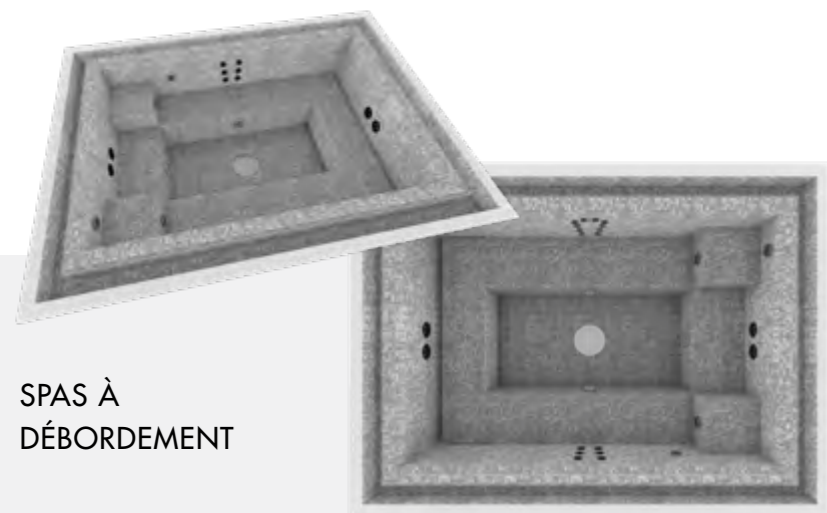

VERSIONS DISPONIBLES :

SPAS À DÉBORDEMENT