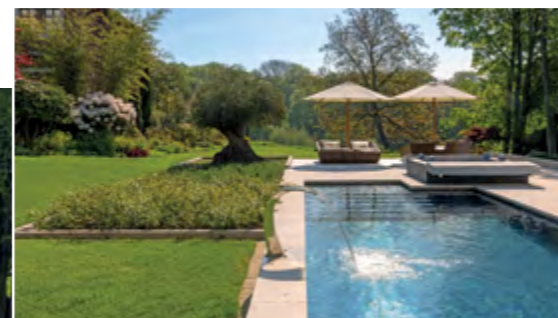

Débordement : la perspective vers l'horizon ...

Design classique et intemporel. Un large escalier « Palace » occupe une extrémité du bassin, avec niche pour volet opposée. Le design rectiligne, associé aux mosaïques scintillantes d'Ezarri, confèrent à la piscine une allure moderne et pérenne.

La terrasse en pierres claires met en valeur la couleur et la profondeur du bassin. La mosaïque « Ebano » ajoute contraste et richesse visuelle. L'eau paraît plus sombre,

plus profonde – telle un lac de montagne. En face des marches, la bordure à débordement élégante ajoute une touche de sophistication. La piscine, livrée entièrement carrelée et montée, comprend jets, buses et éclairages.

Voici la définition moderne de la piscine prête à poser, sur-mesure.