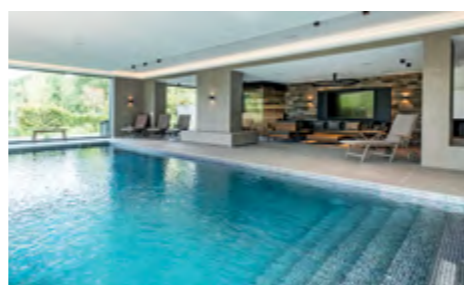

Infinité de design avec la mosaïque de verre

SURFACES MOSAÏQUE D'EXCEPTION

La mosaïque de verre est l'un des matériaux les plus durables et luxueux pour les surfaces de piscine. Chaque petit carreau réfléchit la lumière d'une manière unique – créant des effets chromatiques variables selon l'angle et la luminosité.

Cette diversité engendre une surface d'eau vivante et sublime l'environnement global du bassin. Choisissez parmi cinq collections Ezarri, l'un des principaux fabricants européens de mosaïque. Ces carreaux sont extrêmement robustes disponibles en une infinité de modèles.

Du style pierre de la série ZEN aux reflets irisés des gammes IRIDESCENT, METAL, SPACE ou COCKTAIL – le résultat est éblouissant.

Sur demande, nous travaillons aussi avec votre mosaïque, si elle remplit nos critères techniques.

www.ezarri.com

Choisissez parmi 5 excellentes séries d'Ezarri...

Zen

Cocktail

Iridescent

Metal

Remarque : les techniques d'impression peuvent entraîner des différences dans les différences de couleurs par rapport à la mosaïque originale sont possibles.

Space

Format mosaïque : 25 x 25 mm

Autres couleurs et collections disponibles sur demande (supplément possible).