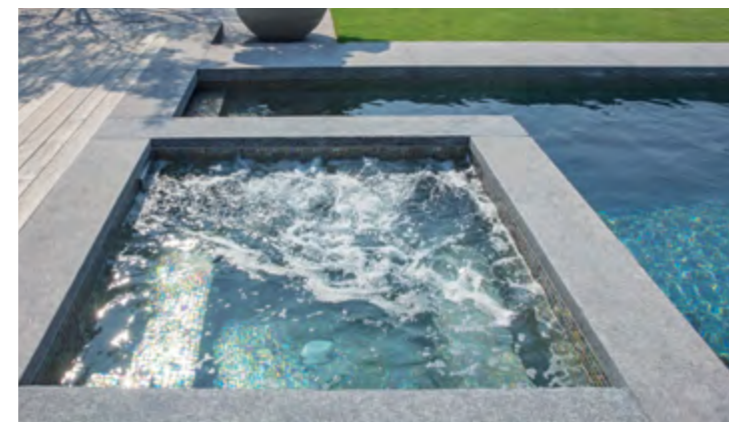

Bien-être au plus haut niveau

Le design élégant des piscines et spas MLine crée une atmosphère de bien-être sophistiquée où luxe rime avec détente. La mosaïque de verre insuffle un aspect intemporel au bassin et au spa. Un vaste choix de fonctions de massage garantit un bien-être accessible d'une simple pression. Design et fonctionnalités se rejoignent pour former un refuge personnel. Des bulles discrètes dans le spa aux longueurs revigorantes dans la piscine – la combinaison offre l'équilibre parfait à chaque

instant. Grâce à la diversité des mosaïques, chaque espace bien-être devient une oasis unique à votre image. Des surfaces chatoyantes aux teintes naturelles, chaque concept prend vie.

Les jets à bulles procurent pure relaxation, avec un effet massant doux et une atmosphère vivifiante. Intégrés dans une mosaïque élégante, ils allient confort et esthétique.

Les buses à bulles d'air apportent une pure détente - elles produisent de douces bulles d'air perlées qui offrent un effet de massage bienfaisant tout en créant une atmosphère vivifiante. Intégrés dans une noble mosaïque de verre, ils allient design moderne et confort maximal.