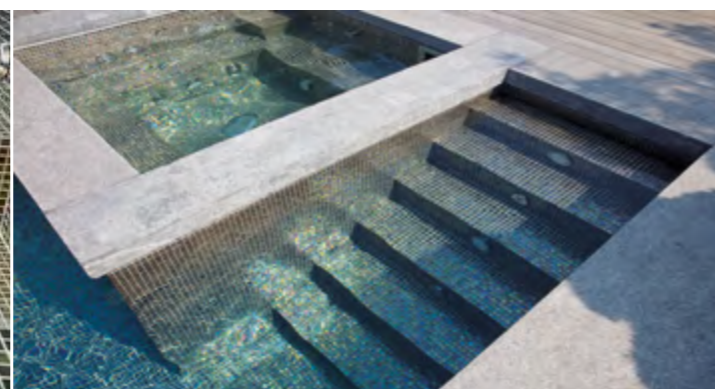

ezarri

MLine RivieraPool