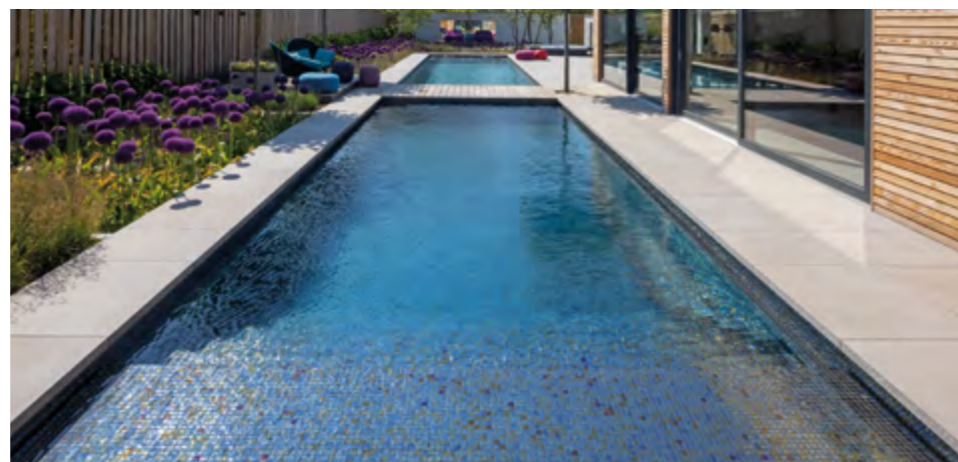

Infinité de design avec la mosaïque de verre

SURFACES MOSAÏQUE D'EXCEPTION

La mosaïque de verre est l'un des matériaux les plus durables et luxueux pour les surfaces de piscine. Chaque petit carreau réfléchit la lumière d'une manière unique – créant des effets chromatiques variables selon l'angle et la luminosité.

Cette diversité engendre une surface d'eau vivante et sublime l'environnement global du bassin. Choisissez parmi cinq collections Ezarri, l'un des principaux fabricants européens de mosaïque. Ces carreaux sont extrêmement robustes disponibles en une infinité de modèles.

Du style pierre de la série ZEN aux reflets irisés des gammes IRIDESCENT, METAL, SPACE ou COCKTAIL – le résultat est éblouissant.

Sur demande, nous travaillons aussi avec votre mosaïque, si elle remplit nos critères techniques.

www.ezarri.com

Choisissez parmi 5 excellentes séries d'Ezarri...

Zen

Cocktail

Iridescent

Metal

Remarque : les techniques d'impression peuvent entraîner des différences dans les différences de couleurs par rapport à la mosaïque originale sont possibles.

Space

Format mosaïque : 25 x 25 mm

Autres couleurs et collections disponibles sur demande (supplément possible).