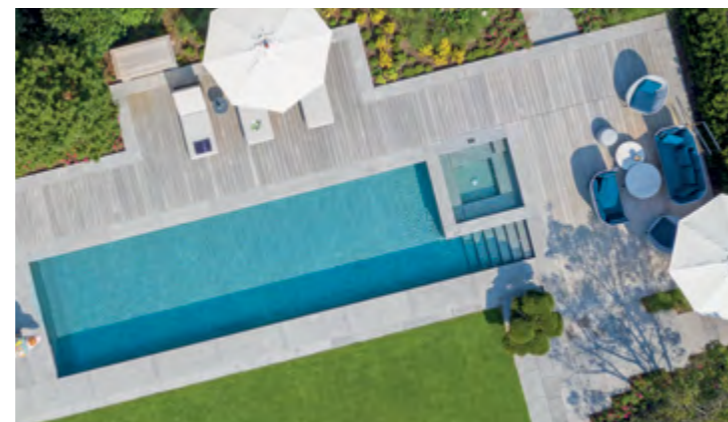

Spas MLine - aussi uniques que vous

Vous recherchez un spa aux dimensions sur-mesure ? Notre nouveau système spa MLine offre une flexibilité totale :

Disponible en version skimmer ou débordement, avec ou sans volet roulant intégré. Chaque spa MLine comprend toute la technologie et les fonctionnalités attendues.

Vous définissez la taille – nous livrons votre spa personnalisé. Un croquis avec

les dimensions, un choix parmi les mosaïques Ezarri ou Sicis, et nous vous transmettons plan et devis.

Détendez-vous avec un large éventail de jets massants et bulles. Profitez du luxe quotidien d'un spa conçu pour vous.