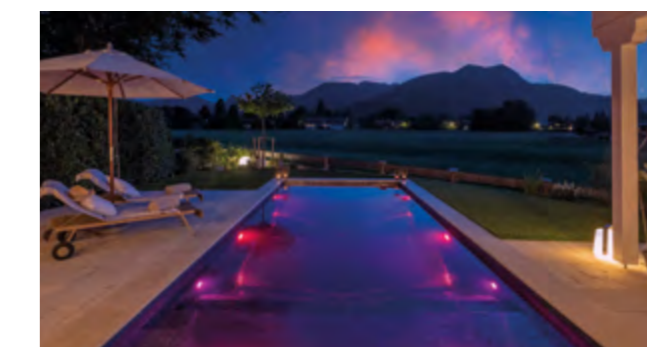

NOTRE PROMESSE

- Nous maîtrisons chaque détail de votre piscine et garantissons longévité esthétique et fonctionnelle.
- Nos Pro Partners assurent un service expert localement – pour l'entretien ou les questions concernant votre système piscine.