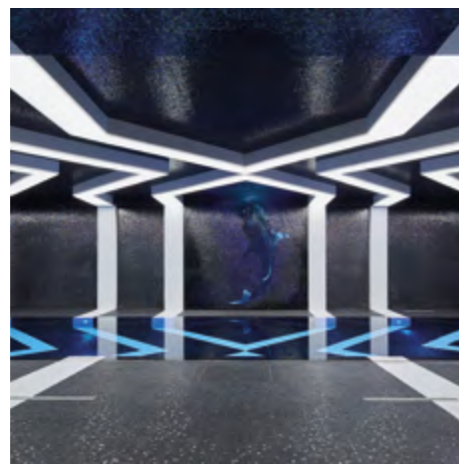

Infinité de design avec la mosaïque de verre

ARTISANAT DANS L'ESPACE SPA

Le fabricant italien SICIS est mondialement reconnu pour son excellence artistique. Basée à Ravenne, en Italie du Nord, SICIS produit ses propres mosaïques en verre, à partir de matières premières locales, dans ses fours internes. Avec une palette d'environ 1.000 couleurs et une grande variété de formes, les possibilités de création sont quasiment illimitées.

SICIS symbolise l'artisanat mosaïque au plus haut niveau.

Pour vous guider, nous avons sélectionné 84 couleurs des gammes Murano Smalto, Iridium et Natural. De plus, 18 mélanges exclusifs ont été développés en partenariat avec RivieraPool. Un projet plus audacieux en tête ?

Nous pouvons proposer d'autres couleurs et collections sur demande.

Avec SICIS, vos rêves de design deviennent réalité.