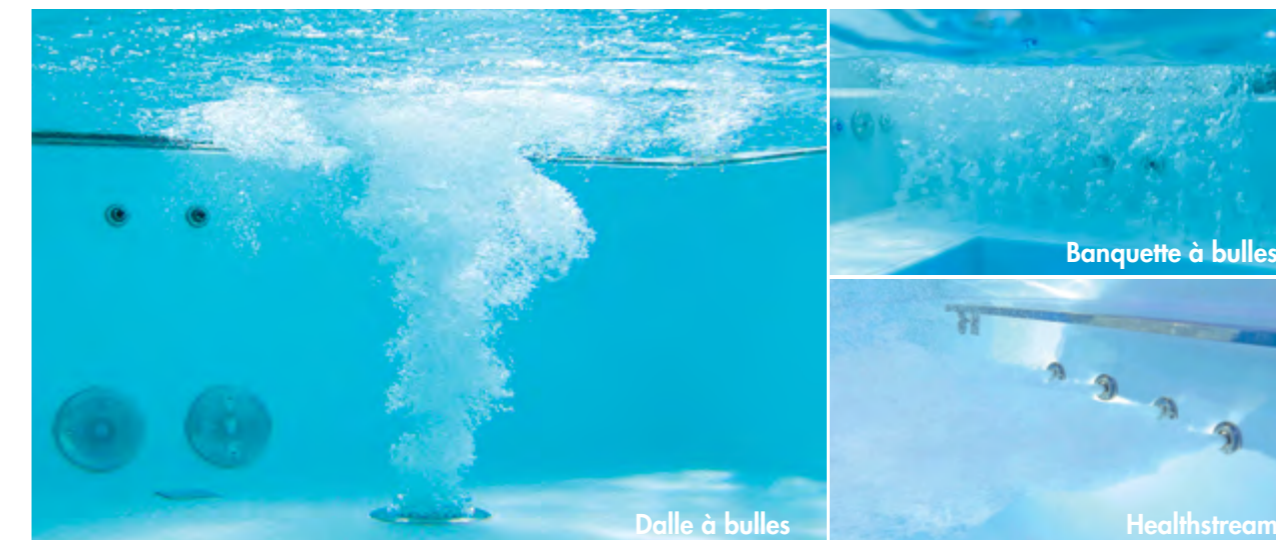

SYSTÈMES DE NAGE À CONTRE-COURANT – TWINJET & TRIJET

RivieraPool a développé ses premiers systèmes de nage à contre-courant dans les années 1980. Ces unités puissantes et fiables restent des références du secteur.

Que ce soit Twinjet (double jet) ou Trijet (triple jet) – les deux permettent une nage forte contre le courant.

Pour les piscines MLine, nous proposons une version encastrée : Le caisson invisible, mêlant design et fonctionnalité, se couvre de mosaïque et s'encadre d'acrylique éclairé. Il n'apparaît qu'en fonctionnement – s'élevant en douceur à l'activation.