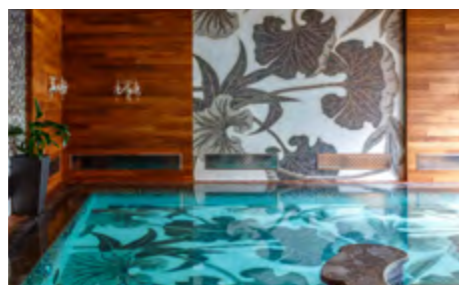

Infinité de design avec la mosaïque de verre

ARTISANAT DANS L'ESPACE SPA

Le fabricant italien SICIS est mondialement reconnu pour son excellence artistique. Basée à Ravenne, en Italie du Nord, SICIS produit ses propres mosaïques en verre, à partir de matières premières locales, dans ses fours internes. Avec une palette d'environ 1.000 couleurs et une grande variété de formes, les possibilités de création sont quasiment illimitées.

SICIS symbolise l'artisanat mosaïque au plus haut niveau.

Pour vous guider, nous avons sélectionné 84 couleurs des gammes Murano Smalto, Iridium et Natural. De plus, 18 mélanges exclusifs ont été développés en partenariat avec RivieraPool. Un projet plus audacieux en tête ?

Nous pouvons proposer d'autres couleurs et collections sur demande.

Avec SICIS, vos rêves de design deviennent réalité.