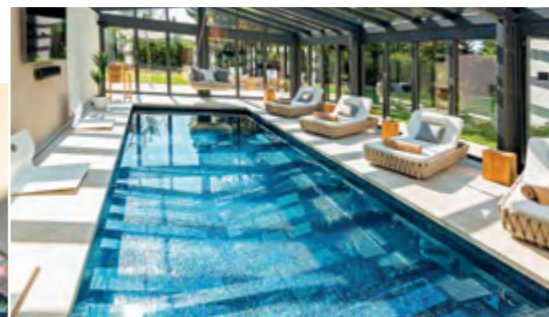

Un espace de vie de standing – Votre piscine intérieure

Piscine extérieure ou intérieure, avec notre MLine, c'est vous qui choisissez ! Une oasis de bien-être très spéciale. Une surface réfléchissante qui reflète l'espace de la piscine intérieure. Une atmosphère qui vous invite à vous détendre : faire des longueurs tranquilles sur une surface lisse, regarder les alentours ou l'architecture. Ou bien asseyez-vous dans le sauna en

profitant de la vue sur la piscine... Avec une piscine MLine, votre espace bien-être intérieur devient votre espace personnel de détente. Faites de votre rêve de sérénité une réalité ! Nager régulièrement est bénéfique pour votre corps et constitue une mesure de santé à elle seule. Le sport dans l'eau est la meilleure thérapie qui soit ! Si vous avez un tempérament sportif, essayez notre

nage à contre-courant Aqua Power. Les jets d'eau différents créent une expérience de natation unique. Cet équipement maintient votre forme physique et sculpte votre corps.

Escalier « Palace » carrelé avec de la mosaïque de verre Ezarri (collection Iridescent/Ebano).