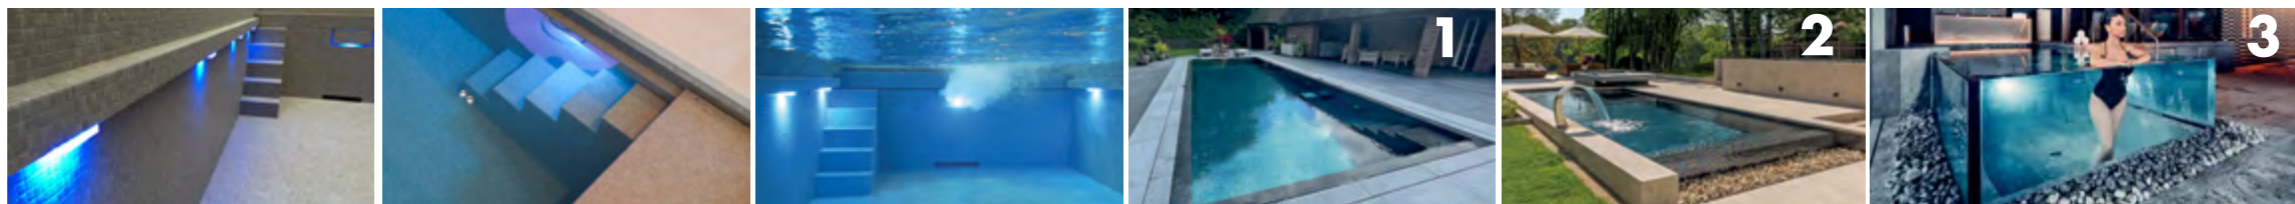

Piscines en mosaïque **MLine**

100 % personnalisées ...

Trois styles d'escalier :

Palace Lounge

Palace
Comfort

INVISIBLE-CONCEPT

- Système de nage à contre-courant

(Twinjet/Trijet)

Discret, derrière un panneau de mosaïque avec éclairage LED, ce système intègre des jets puissants dans le bassin de manière invisible.

INVISIBLE-CONCEPT

- Niche volet roulant « RS » MLine

Alliant design et sécurité, la marche escamotable offre une entrée douce. La zone peu profonde est idéale pour enfants et non-nageurs. Le volet disparaît sous le banc.

INVISIBLE-CONCEPT

- Éclairage indirect

Un éclairage discret renforce la sécurité et crée une atmosphère accueillante – particulièrement en soirée.

RivieraPool LIGHTS

Luminescence claire, sans éblouissement et design – RivieraLights apportent une lumière agréable et une touche moderne à votre piscine mosaïque. Design unique pour votre RivieraPool.

FONCTIONNALITÉS SUPPLÉMENTAIRES :

- Attractions aquatiques

INVISIBLE-CONCEPT

- Couvercle skimmer carrelé

INVISIBLE-CONCEPT

- Siphon fond de bassin

Plaque de couverture découpée avec précision, s'intégrant dans la mosaïque.

- Volet roulant

Discret, caché sous le banc, sécurise la piscine.

Options de canal de débordement :

- Recouvrement pierre
- Grille PVC (blanche ou noire)
- Grille design
- Design cube d'eau

Variante canal infini :

- Long côté
- Bord avant
- Angle
- Formes personnalisées

Panneaux verre acrylique :

- Côté long
- Bord avant