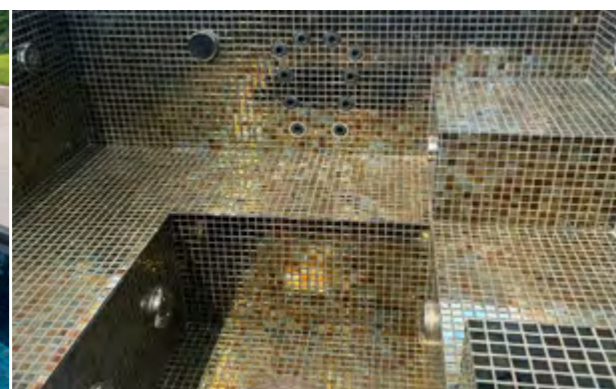

ezarri

MLine RivieraPool